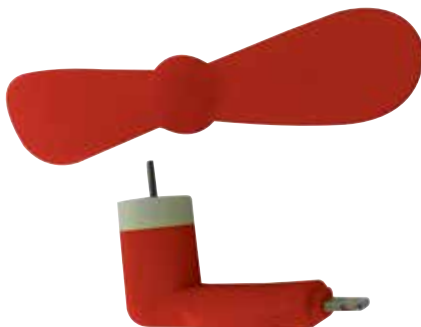

## TEC 276 Mini-Abanico Hertz

**Material:** Plástico

**Medida:** 8.9 x 4.3 x 3 cm

**Impresión:** Tampografía

Área de Impresión: 2 x 0.8 cm

- Pequeño y funcional abanico portátil.
- Incluye doble entrada USB: para Iphone y Androide.
- Se requiere compatibilidad OTG.
- Voltaje : 5V.Power: 1W
- Colores: Azul, Negro, Rojo y Verde.