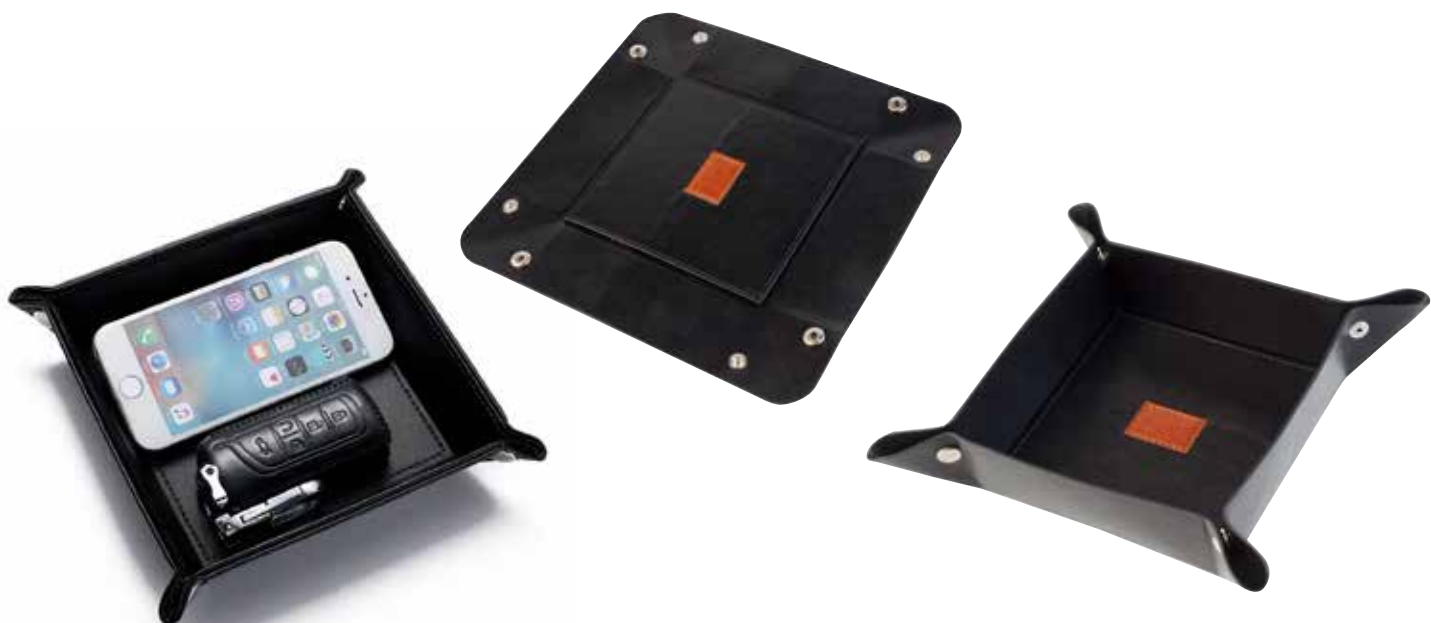

## CAS 05 Contendor Halley

**Material:** Curpiel termoplástico

**Medida:** 20 x 20 cm

**Impresión:** Tampografía y Grabado Láser

Área de Impresión: 3 x 1 cm

- Práctica y elegante charola organizadora.
- Con broches de presión en cada esquina para desarmar y llevar.
- Etiqueta en base para personalizar.
- Colores: Negro