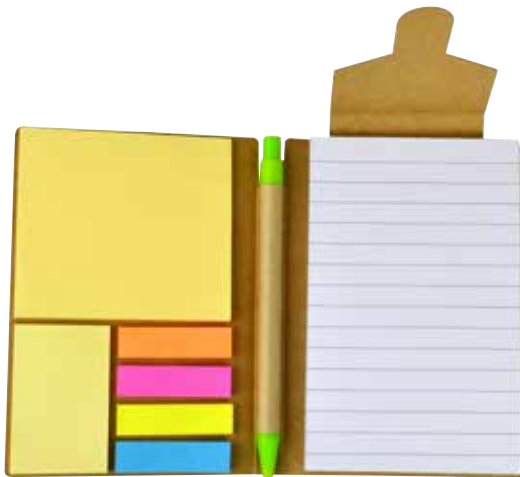

## ESC 335 Libreta Tripoli

**Material:** Cartón

**Medida:** 13.9 x 10 cm.

**Impresión:** Serigrafía

Área de Impresión: Libreta: 6 x 4 cm.

Bolígrafo: 4 x 0.6 cm.

- Incluye block de hojas rayadas desprendibles, bolígrafo de cartón reciclado y notas adhesivas.
- Colores: Azul, Negro, Rojo y Verde.