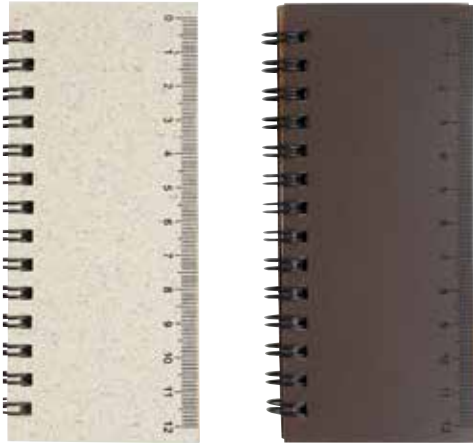

- Mini libreta con 40 hojas rayadas.
- Señalador lateral de centímetros en carátula.
- Interior con notas adhesivas.
- Colores: Café y Natural.