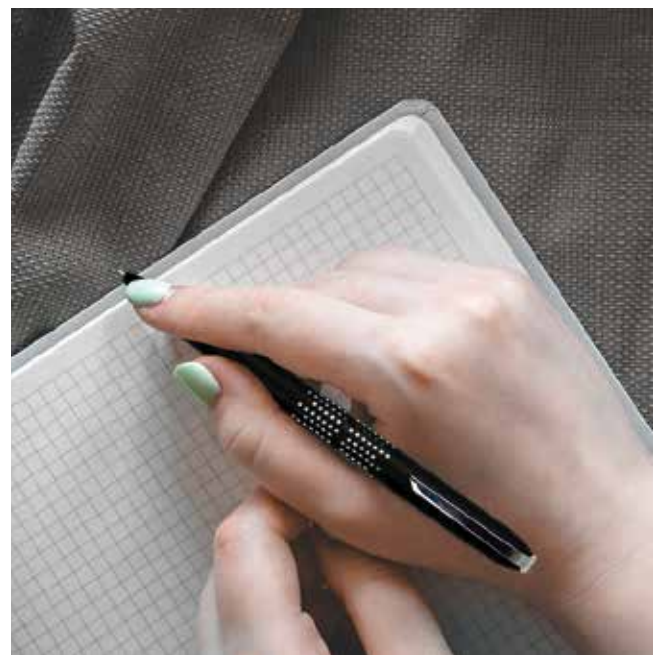

## BOL 551 Bolígrafo Vincent

**Material:** Metal

**Medida:** 14 x 1 cm

**Impresión:** Tampografía y Grabado Láser

Área de Impresión: 2.5 x 0.6 cm

- Mecanismo giratorio.
- Incluye estuche Window Flat.
- Colores: Negro.