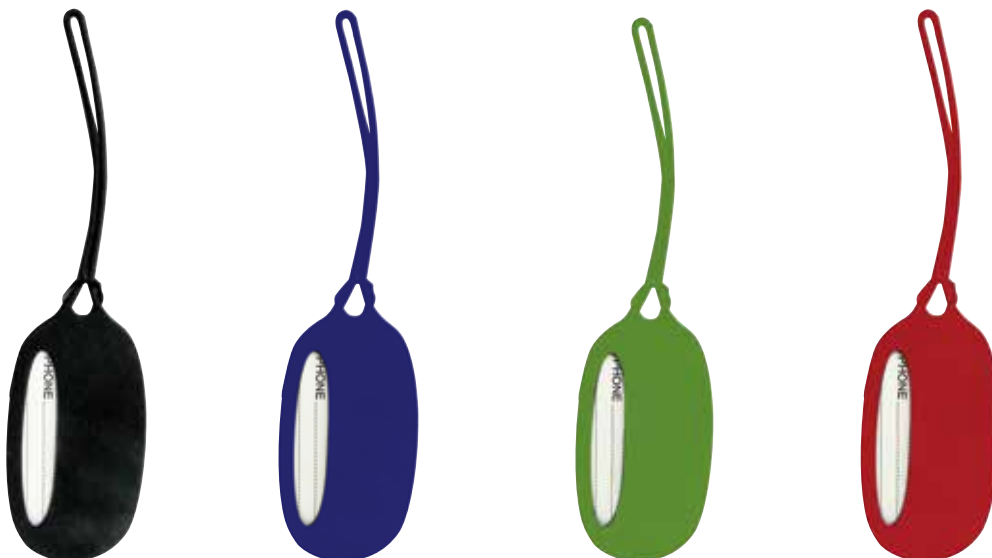

FOR 07 Identificador Lena

Material: Silicón

Medida: 9 x 4.5 cm.

Impresión: Tampografía y Grabado Láser.

Área de Impresión: 4 x 1.5 cm.