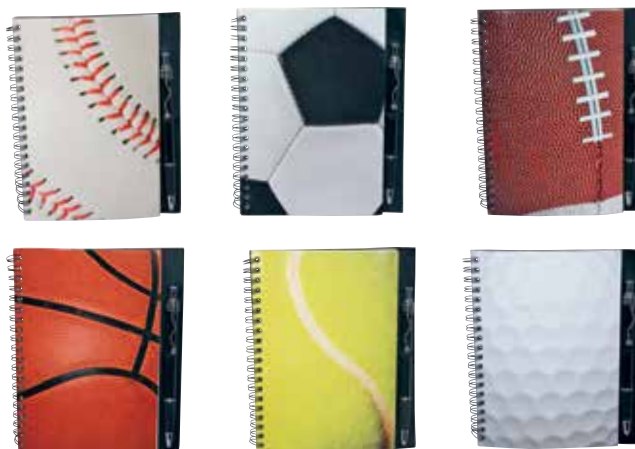

DEP 05 Libreta Serious Sport

Material: Cartón

Medida: 17.7 x 14 cm.

Impresión: Serigrafía y Gota de Resina

Área de Impresión: AME: 6 x 4 cm. | BSB: 6 x 4 cm.

BSK: 6 x 4 cm. | GLF: 5.5 x 5.5 cm. SOC: 6 x 5.5 cm.

| TEN: 6 x 4 cm.

- Hojas rayadas. Incluye Bolígrafo.
- Colores: AME, BSB, BSK, GLF, SOC y TEN